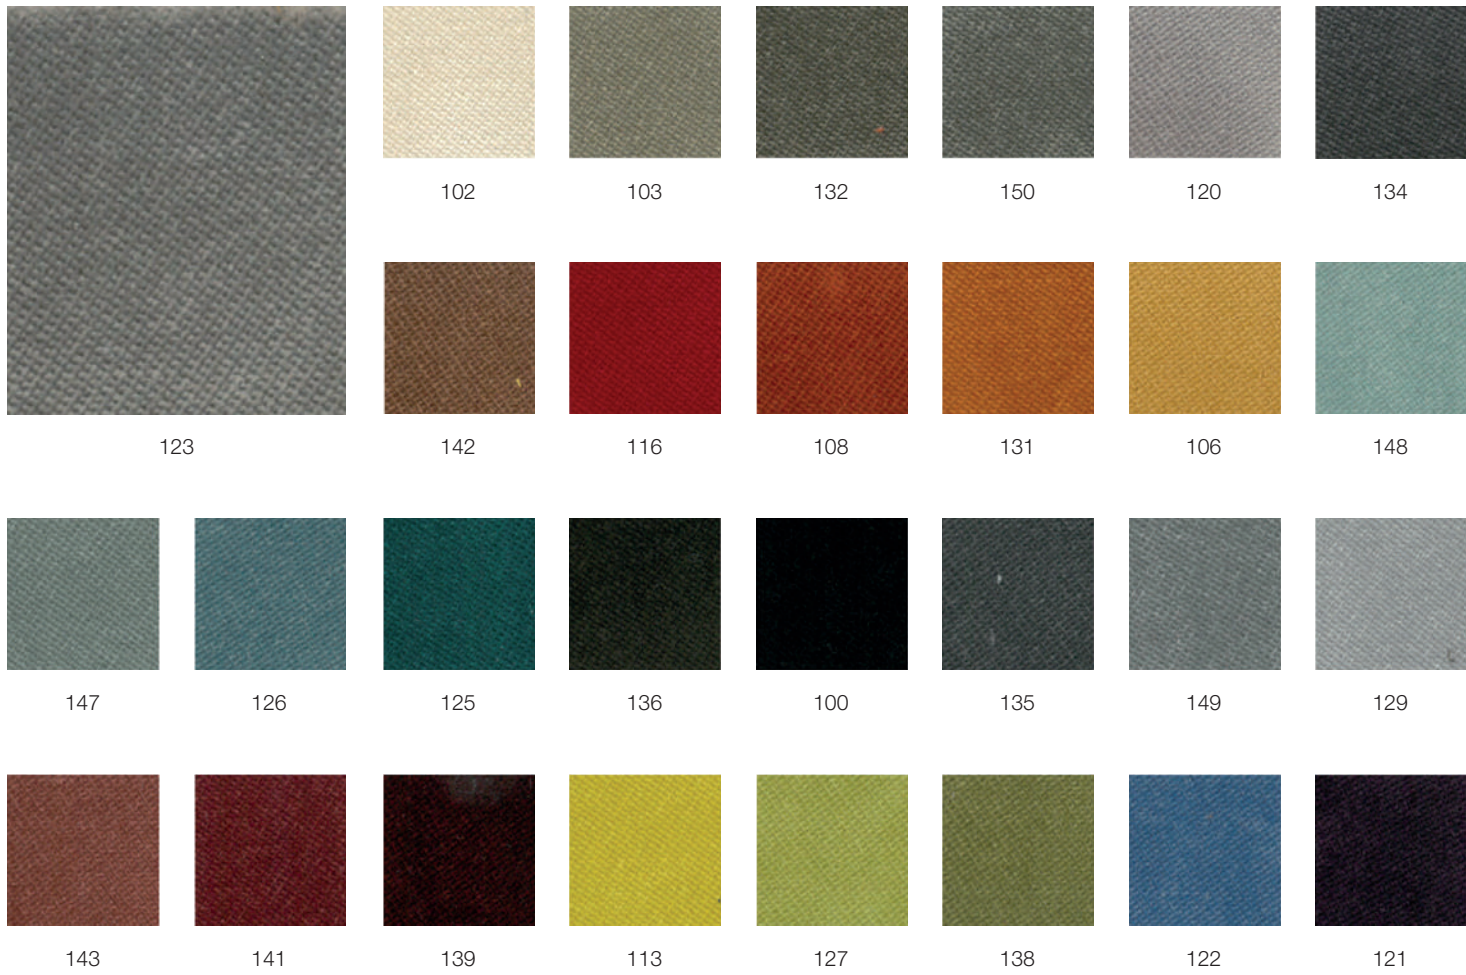

Materiali

Tessuti_Fabric_FENICE WOOL

Materiali

Tessuti_Fabric_FOX

Materiali

Tessuti_Fabric_VEGA/VELVET

Materiali

Simil pelle_Similar leather_SKILL

Pelle_Soft leather

Sedili_Seats

02 - Paglia sintetica - Trasimeno

Materials

Legno_Wood_FRASSINO

laccato bianco 9010

sbiancato
01

tortora/grigio
02

Materiali

Laccati_Lacquered

9010

9011

7044

7006

7010

8019