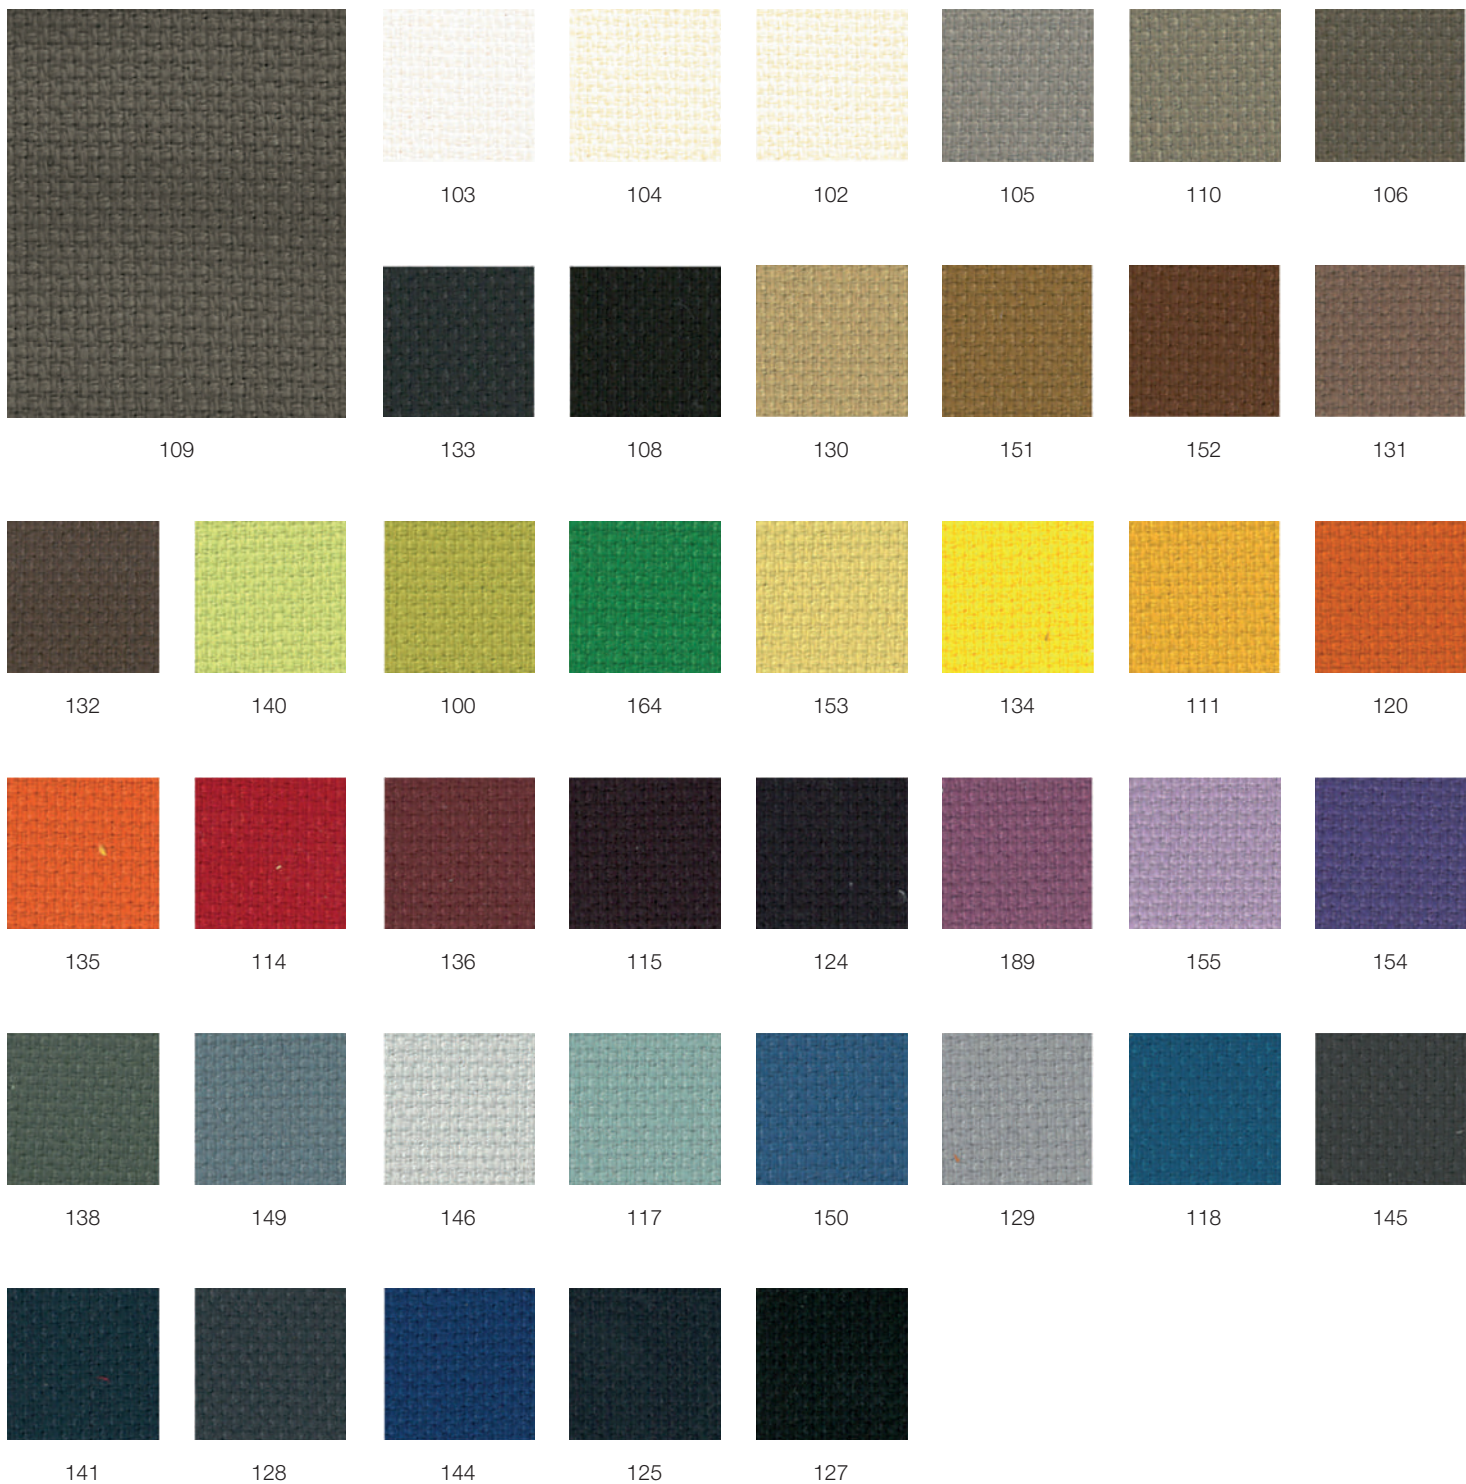

Tessuti_Fabric_PIQUANT