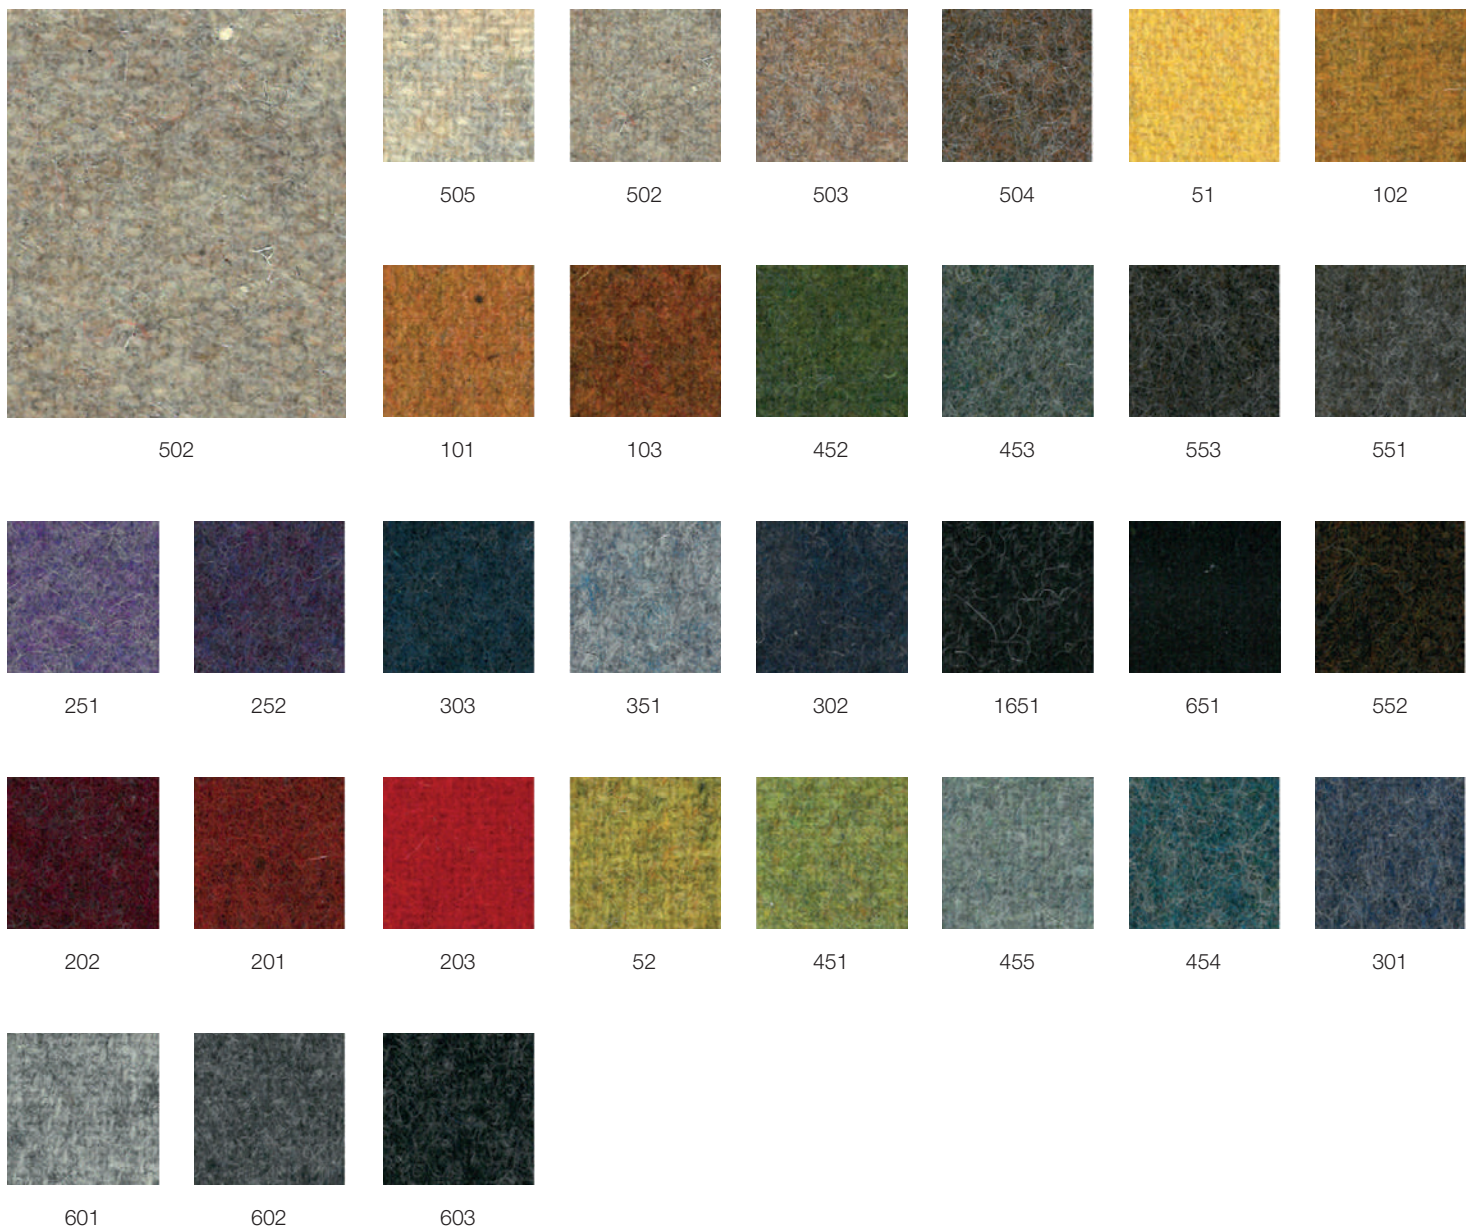

Tessuti_Fabric_FENICE WOOL