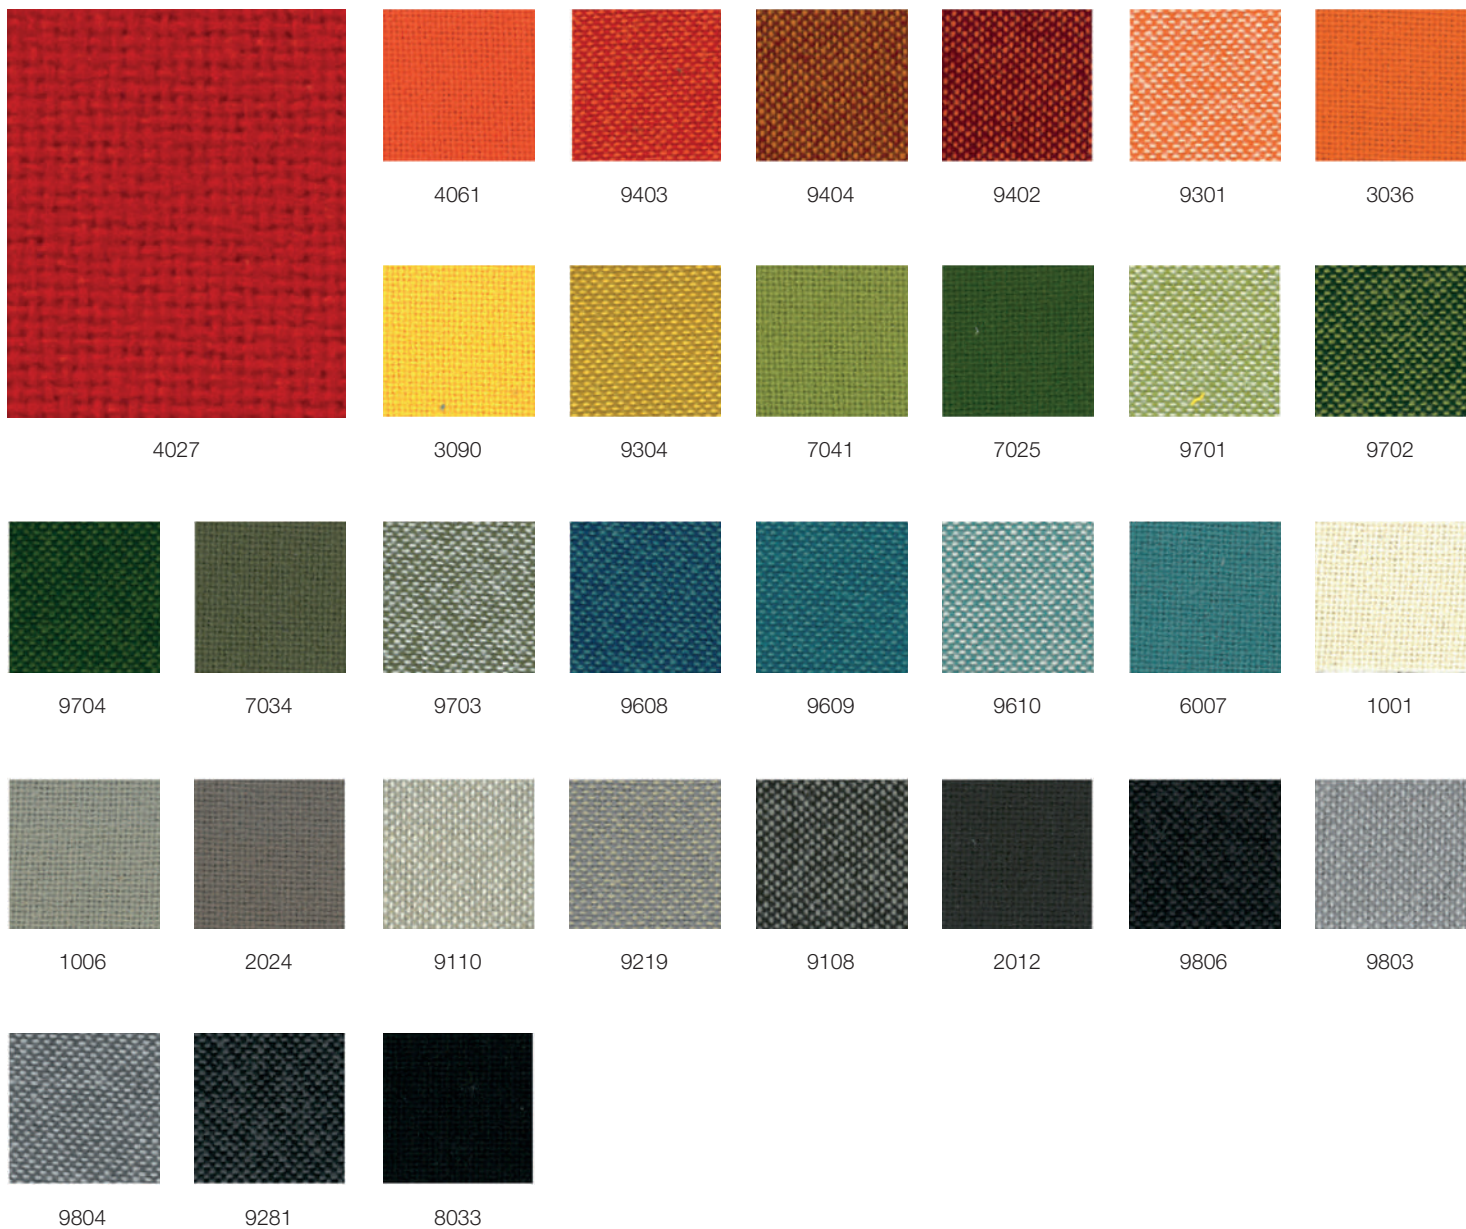

Tessuti_Fabric_JET